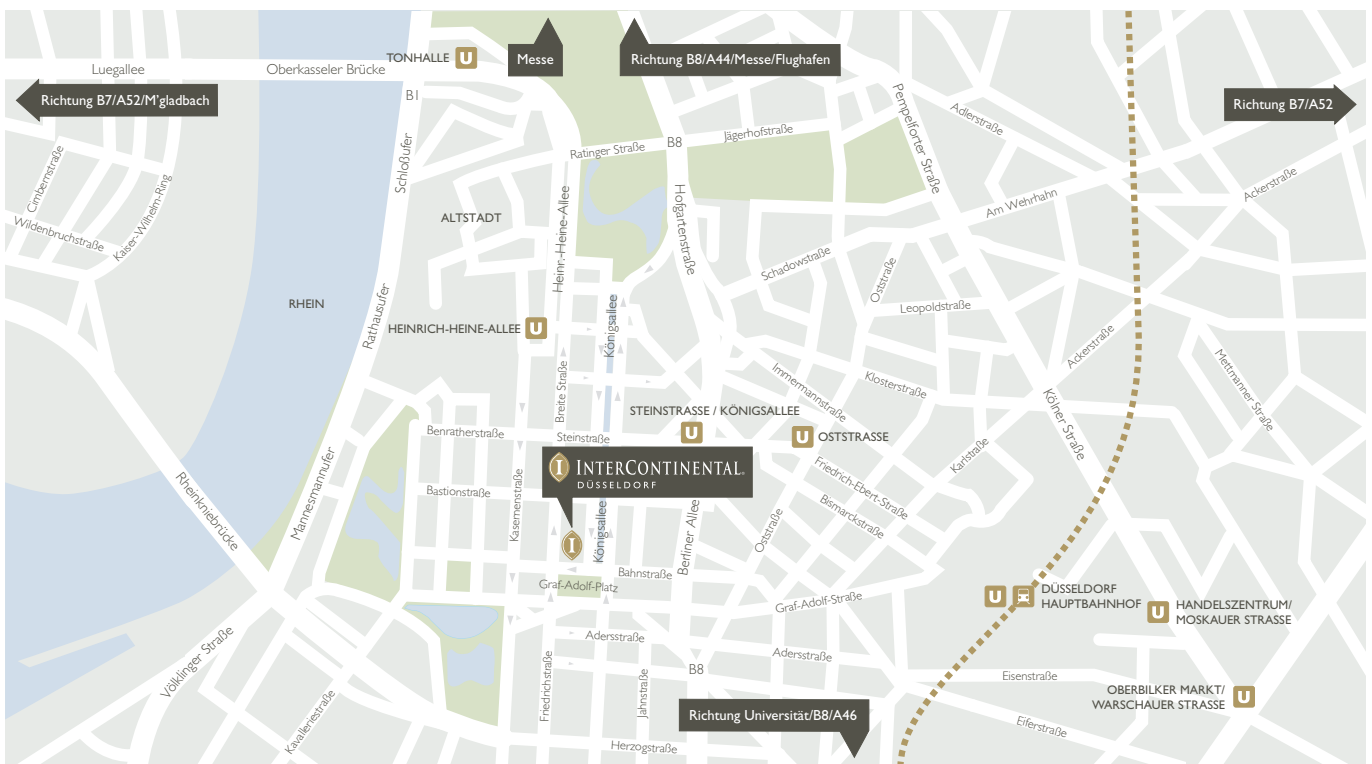

IHR ANFAHRTSWEG ZUM INTERCONTINENTAL DÜSSELDORF
YOUR DIRECTIONS TO THE INTERCONTINENTAL DÜSSELDORF

MIT DEM AUTO

Aus Richtung Norden / vom Flughafen:

- Autobahn A 44
- Ausfahrt Düsseldorf Zentrum
- Danziger Straße geht über in
- Kennedydamm → Fischerstraße →
- Kaiserstraße → Berliner Allee
- Rechts abbiegen in die Graf-Adolf-Straße
- Rechts abbiegen in die Breite Straße
- Zufahrt zur Tiefgarage
- Zur Hotelvorfahrt: von der Breiten Straße rechts in die Bastionstraße abbiegen, danach rechts in die
- Königsallee 59

ARRIVING BY TRAIN

- Main station to hotel 1 km / 0.6 miles
- By tram 704 or 709: stop Graf-Adolf-Platz

Aus Richtung Süden:

- Autobahn A 46
- Ausfahrt Richtung Zentrum
- Werstener Straße geht über in
- Witzelstraße → Mercumstraße → Corneliusstraße
- Links abbiegen in die Herzogstraße
- An der 3. Kreuzung rechts abbiegen in die
- Friedrichstraße → geht über in die Breite Straße
- Zufahrt zur Tiefgarage
- Zur Hotelvorfahrt: von der Breiten Straße rechts in die Bastionstraße abbiegen, danach rechts in die
- Königsallee 59

MIT DEM FLUGZEUG

- Entfernung vom Flughafen 8 km
- Per Taxi
- Limousinenservice des InterContinental Düsseldorf
- Mit der S7 bis Düsseldorf Hauptbahnhof

From the South:

- Autobahn (motorway) A 46
- Exit Zentrum (city centre)
- Go down Werstener Straße, leads into
- Witzelstraße → Mercumstraße → Corneliusstraße
- Turn left into Herzogstraße
- Third junction turn right into
- Friedrichstraße → Leads into Breite Straße
- Entrance to hotel's underground car park
- To reach the hotel entrance, carry on and turn right into Bastionstraße, then turn right again into
- Königsallee 59