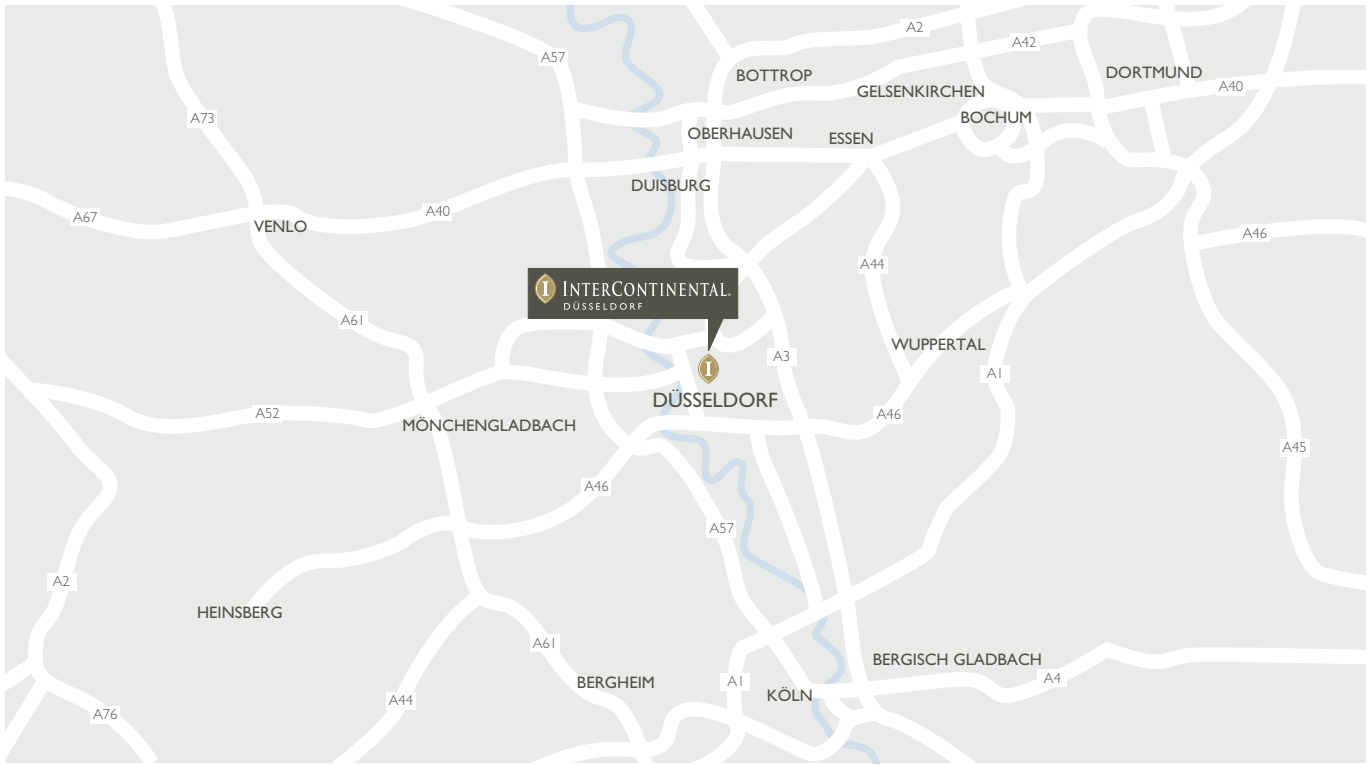

IHR ANFAHRTSWEG ZUM INTERCONTINENTAL DÜSSELDORF
YOUR DIRECTIONS TO THE INTERCONTINENTAL DÜSSELDORF

MIT DEM AUTO

Aus Richtung Norden / vom Flughafen:

- Autobahn A 44
- Ausfahrt Düsseldorf Zentrum
- Danziger Straße geht über in
- Kennedydamm → Fischerstraße →
- Kaiserstraße → Berliner Allee
- Rechts abbiegen in die Graf-Adolf-Straße
- Rechts abbiegen in die Breite Straße
- Zufahrt zur Tiefgarage
- Zur Hotelvorfahrt: von der Breiten Straße rechts in die Bastionstraße abbiegen, danach rechts in die
- Königsallee 59

ARRIVING BY TRAIN

- Main station to hotel 1 km / 0.6 miles
- By tram 704 or 709: stop Graf-Adolf-Platz

Aus Richtung Süden:

- Autobahn A 46
- Ausfahrt Richtung Zentrum
- Werstener Straße geht über in
- Witzelstraße → Mercumstraße → Corneliusstraße
- Links abbiegen in die Herzogstraße
- An der 3. Kreuzung rechts abbiegen in die
- Friedrichstraße → geht über in die Breite Straße
- Zufahrt zur Tiefgarage
- Zur Hotelvorfahrt: von der Breiten Straße rechts in die Bastionstraße abbiegen, danach rechts in die
- Königsallee 59

MIT DEM FLUGZEUG

- Entfernung vom Flughafen 8 km
- Per Taxi
- Limousinenservice des InterContinental Düsseldorf
- Mit der S7 bis Düsseldorf Hauptbahnhof

From the South:

- Autobahn (motorway) A 46
- Exit Zentrum (city centre)
- Go down Werstener Straße, leads into
- Witzelstraße → Mercumstraße → Corneliusstraße
- Turn left into Herzogstraße
- Third junction turn right into
- Friedrichstraße → Leads into Breite Straße
- Entrance to hotel's underground car park
- To reach the hotel entrance, carry on and turn right into Bastionstraße, then turn right again into
- Königsallee 59